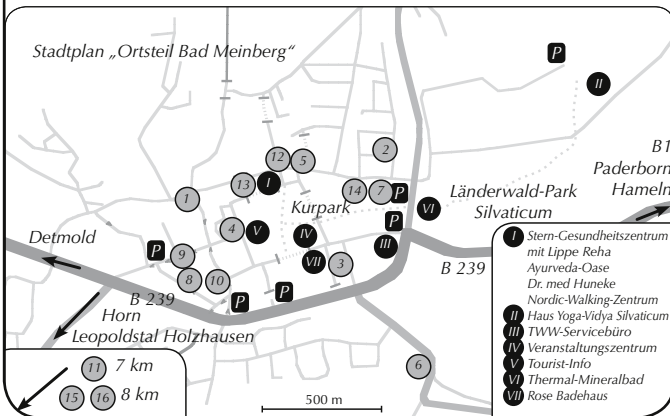

Die Detailbeschreibungen der einzelnen Pauschalen und Gastgeber, sowie die weitere Gesundheitsangebote, alle touristischen Informationen, die Buchungshinweise und AGB senden wir Ihnen kostenfrei zu oder im Internet:

www.teutoburgerwald-wellness.de
E-Mail: info@teutoburgerwald-wellness.de

Diese Angebote sind direkt buchbar bei allen „Teutoburgerwald-Wellness-Gastgebern“